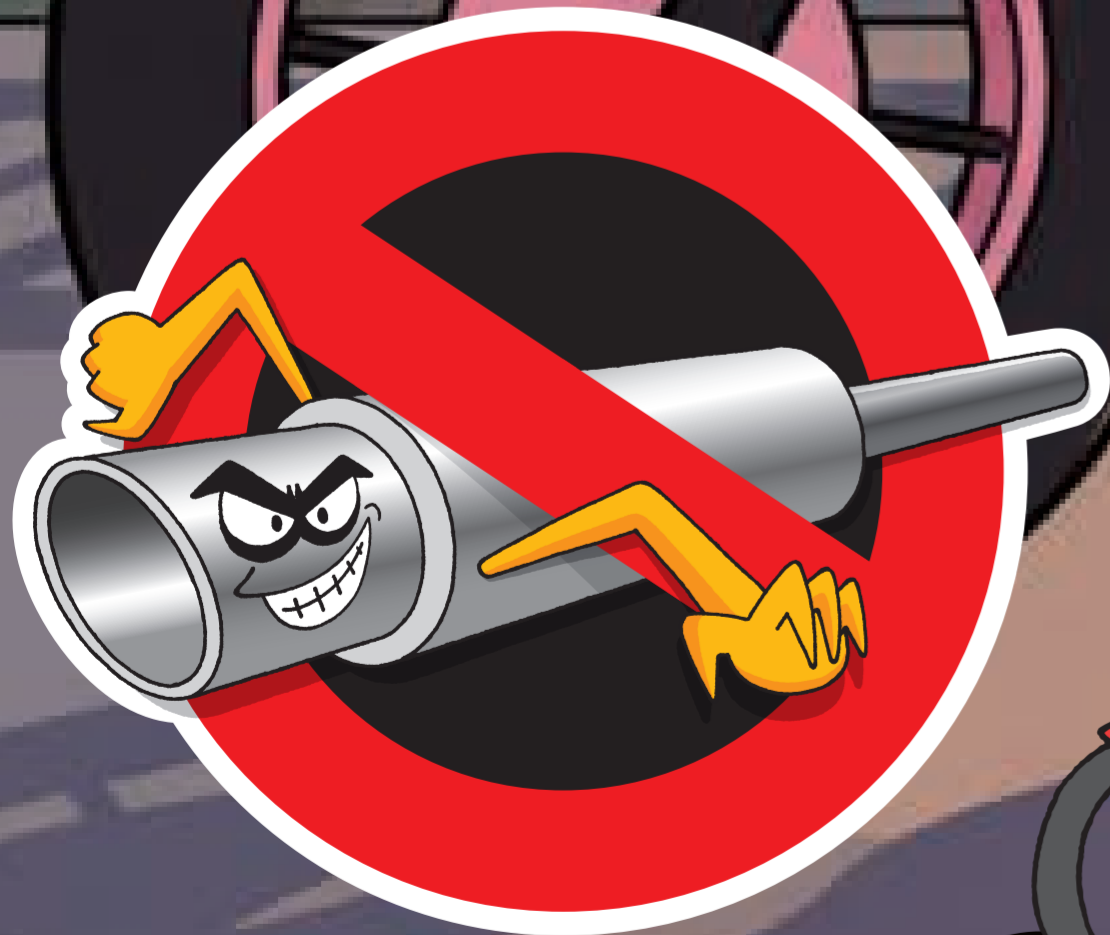

バイクも  
クルマも

交換用マフラーは

基準適合品  
を  
選ぼう！

詳しくはQRコードを！

不正改造車の  
使用者

整備命令の発令  
▶ 整備命令に従わない場合については  
50万円以下の罰金

不正改造を  
実施した者

6ヶ月以下の拘禁刑又は  
30万円以下の罰金