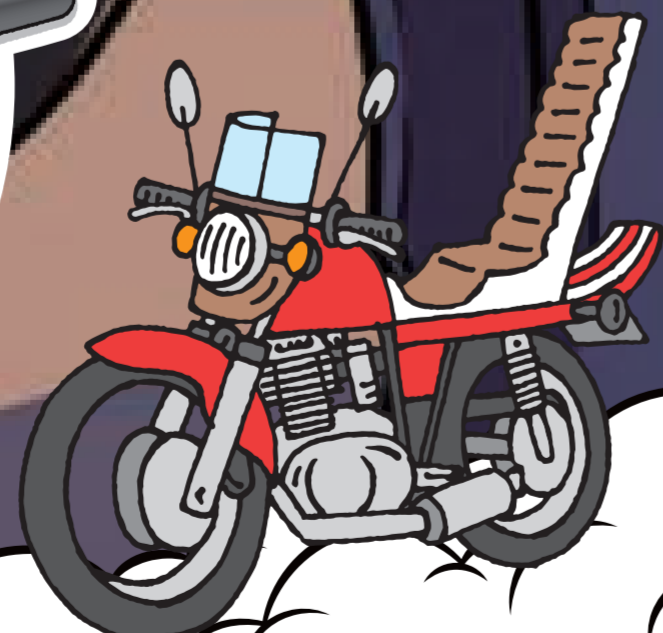

バイクも  
クルマも

交換用マフラーは

基準適合品  
を  
選ぼう！

詳しくはQRコードを！

不正改造車の  
使用者

整備命令の発令  
▶ 整備命令に従わない場合については  
50万円以下の罰金

不正改造を  
実施した者

6ヶ月以下の拘禁刑又は  
30万円以下の罰金